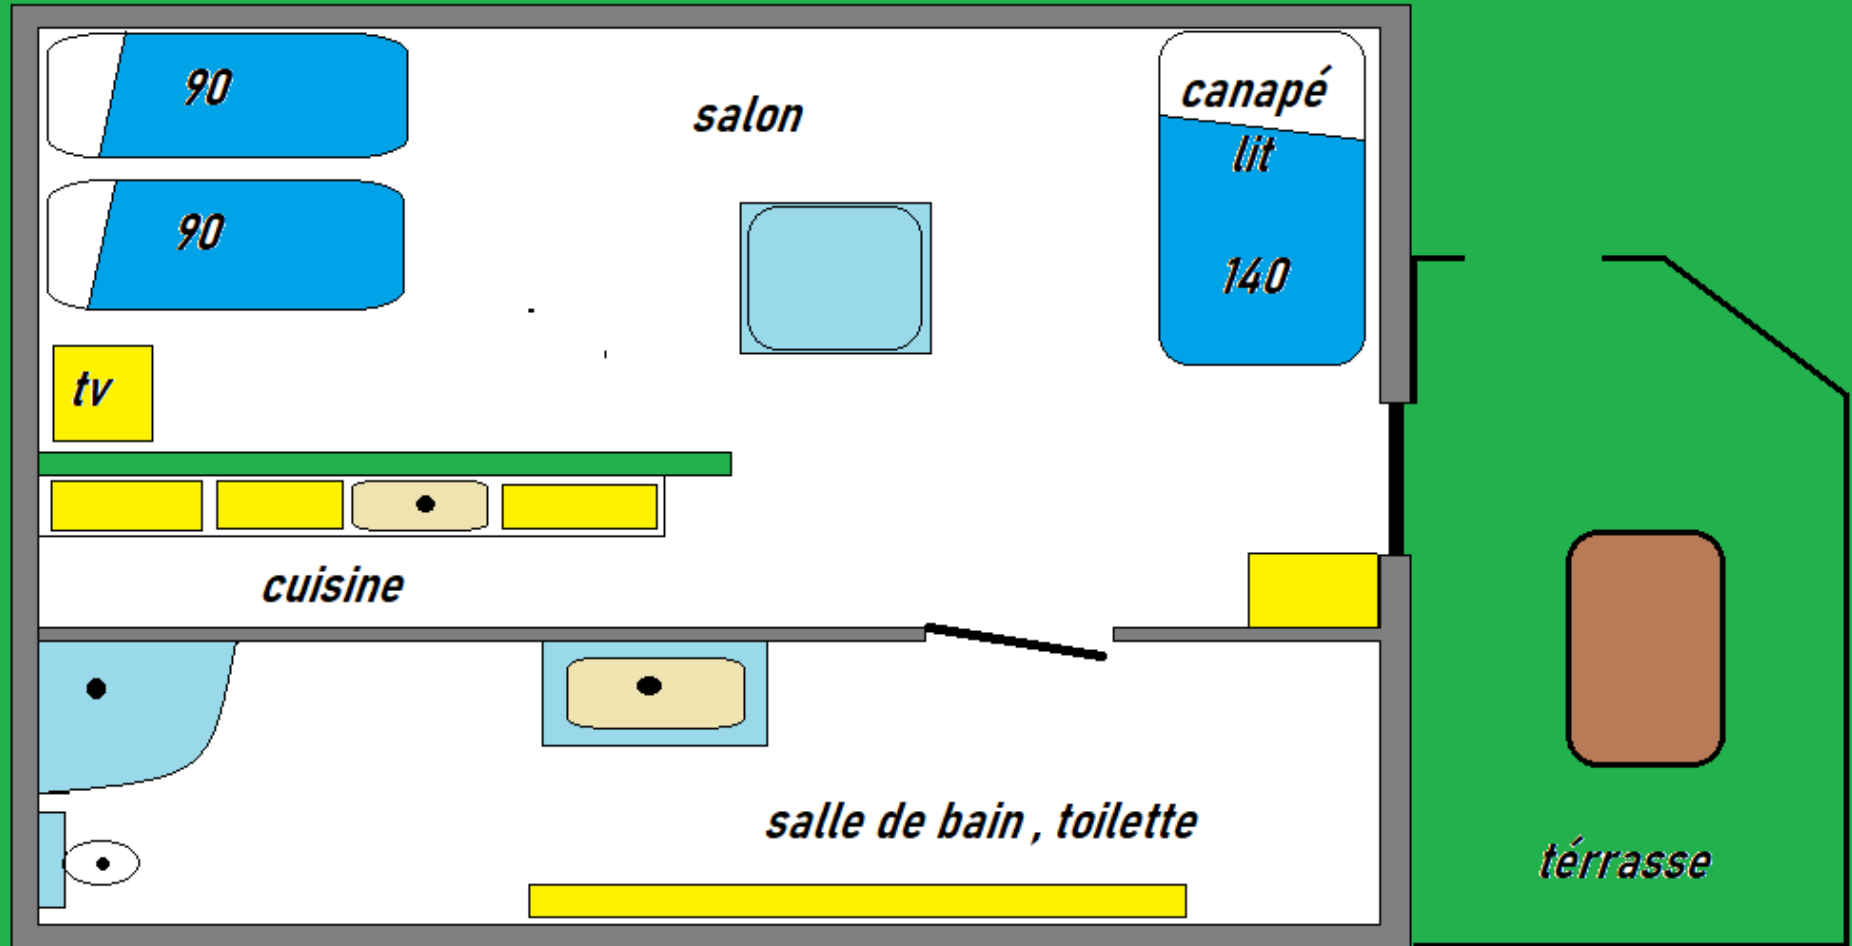

La Magnanerie – Gîte 6 personnes

La Magnanerie
RDC , entrée

La Magnanerie – Gîte 6 personnes (2)

La Magnanerie
R+1

- lave vaisselle
- climatisation
- TV
- Nespresso
- grille pain
- bouilloire
- plaque gaz
- mini-four
- sèche cheveux
- étandage
- couettes

La Magnanerie – Gîte 6 personnes (3)

Les Magnans – Gîte 5 personnes

Les Magnans – Gîte 5 personnes (2)

Magnans
mezzanine

Les Studio – Gîte 4 personnes

Le studio

- lave vaisselle
- climatisation
- TV
- Dolce Gusto
- grille pain
- bouilloire
- plaque cuisson
- mini-four
- sèche cheveux
- étandage
- couettes

La Soie – Gîte 2 personnes

- SPA privé
- lave vaisselle
- climatisation
- TV
- Senséo
- grille pain
- bouilloire
- plaque induction
- four
- sèche cheveux
- étandage
- couettes

La Soie – Gîte 2 personnes (2)

La soie
mezzanine

Le Cocon – Gîte 2 personnes

- SPA privatif
- lave vaisselle
- climatisation
- TV
- Senséo
- grille pain
- bouilloire
- plaque induction
- four
- sèche cheveux
- étandage
- couettes

Le Cocon – Gîte 2 personnes (2)