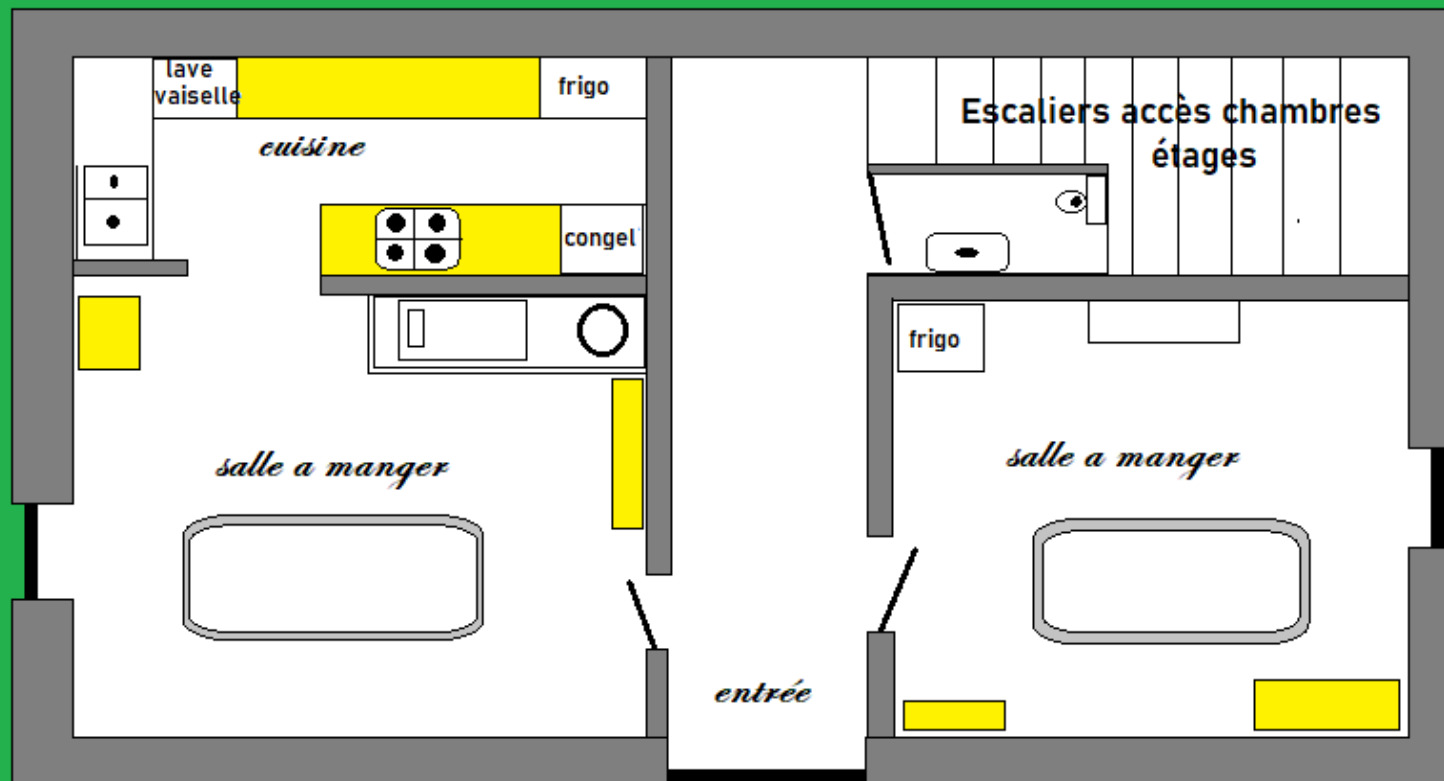

Plan du domaine du Mas Les Teyssiers

Le Mas – Gîte 15 personnes

LE MAS
rdc

- cafetière filtre
- lave vaisselle
- climatisation
- TV
- Senséo
- grille pain
- bouilloire
- plaque gaz
- four
- sèche cheveux
- étandage
- couettes

Le Mas – Gîte 15 personnes (2)

LE MAS
R+1

Le Mas – Gîte 15 personnes (3)

LE MAS
R+2

Le Mûrier – Gîte 10 personnes

Le Mûrier

- lave vaisselle
- climatisation
- TV
- Senséo
- grille pain
- bouilloire
- plaque induction
- four
- sèche cheveux
- étandage
- couettes
- cafetière filtre

La Magnanerie – Gîte 6 personnes

La Magnanerie
RDC , entrée

La Magnanerie – Gîte 6 personnes (2)

La Magnanerie
R+1

- lave vaisselle
- climatisation
- TV
- Nespresso
- grille pain
- bouilloire
- plaque gaz
- mini-four
- sèche cheveux
- étandage
- couettes

La Soie – Gîte 2 personnes

- SPA privé
- lave vaisselle
- climatisation
- TV
- Senséo
- grille pain
- bouilloire
- plaque induction
- four
- sèche cheveux
- étandage
- couettes

La Soie – Gîte 2 personnes (2)