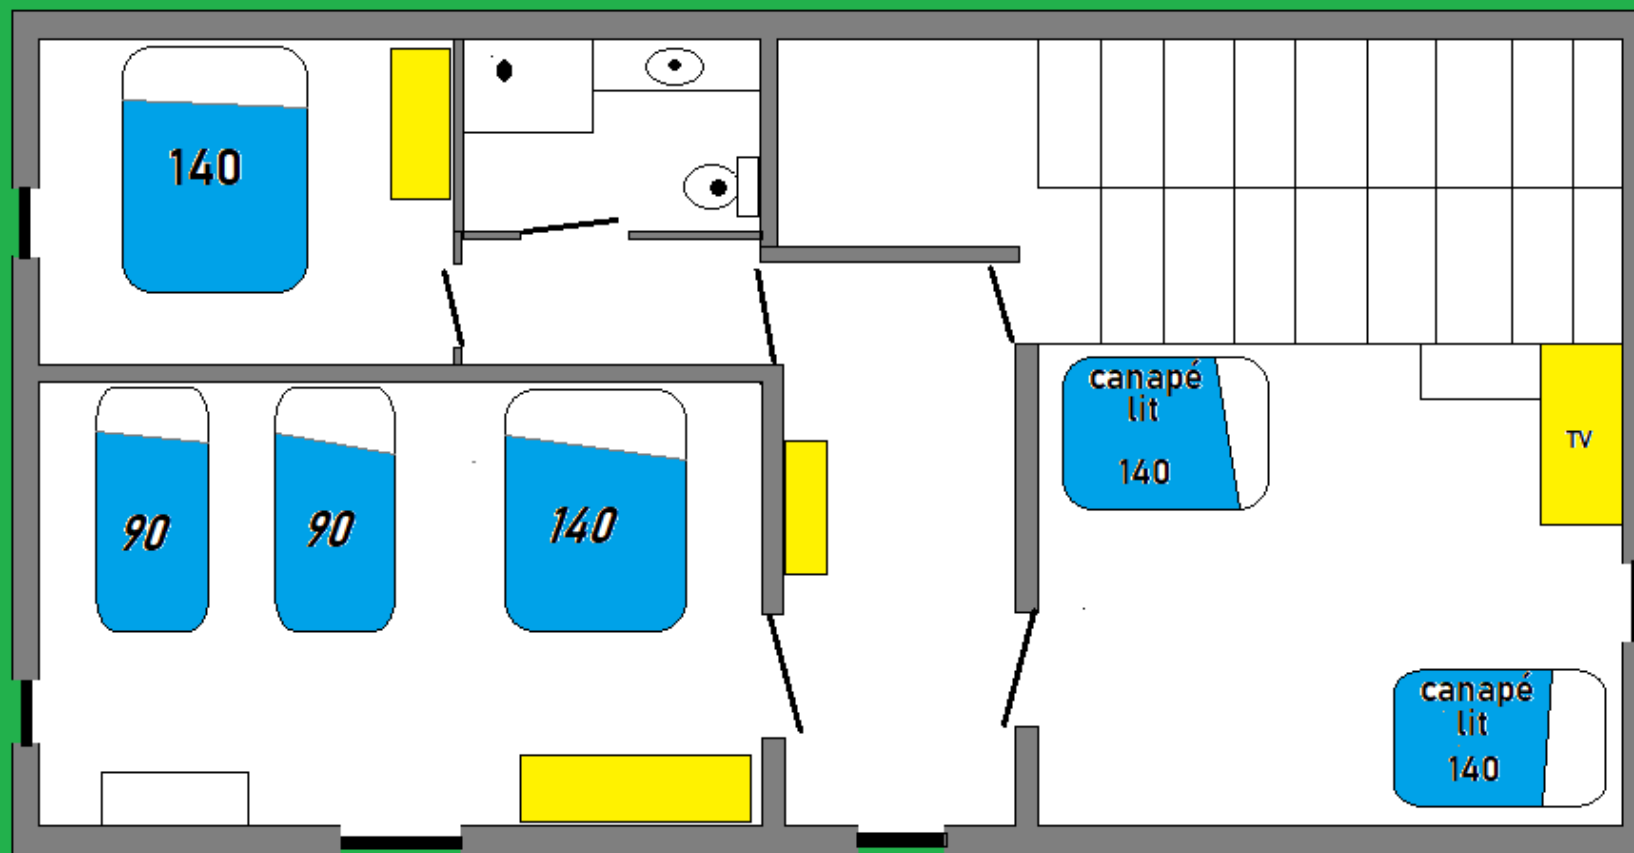

Plan du domaine du Mas Les Teyssiers

Le Mas – Gîte 15 personnes

LE MAS
rdc

- cafetière filtre
- lave vaisselle
- climatisation
- TV
- Senséo
- grille pain
- bouilloire
- plaque gaz
- four
- sèche cheveux
- étandage
- couettes

Le Mas – Gîte 15 personnes (2)

LE MAS
R+1

Le Mas – Gîte 15 personnes (3)

LE MAS
R+2

Le Mûrier – Gîte 10 personnes

Le Mûrier

- lave vaisselle
- climatisation
- TV
- Senséo
- grille pain
- bouilloire
- plaque induction
- four
- sèche cheveux
- étandage
- couettes
- cafetière filtre

La Magnanerie – Gîte 6 personnes

La Magnanerie
RDC , entrée

La Magnanerie – Gîte 6 personnes (2)

La Magnanerie
R+1

- lave vaisselle
- climatisation
- TV
- Nespresso
- grille pain
- bouilloire
- plaque gaz
- mini-four
- sèche cheveux
- étandage
- couettes

La Soie – Gîte 2 personnes

- SPA privé
- lave vaisselle
- climatisation
- TV
- Senséo
- grille pain
- bouilloire
- plaque induction
- four
- sèche cheveux
- étandage
- couettes

La Soie – Gîte 2 personnes (2)