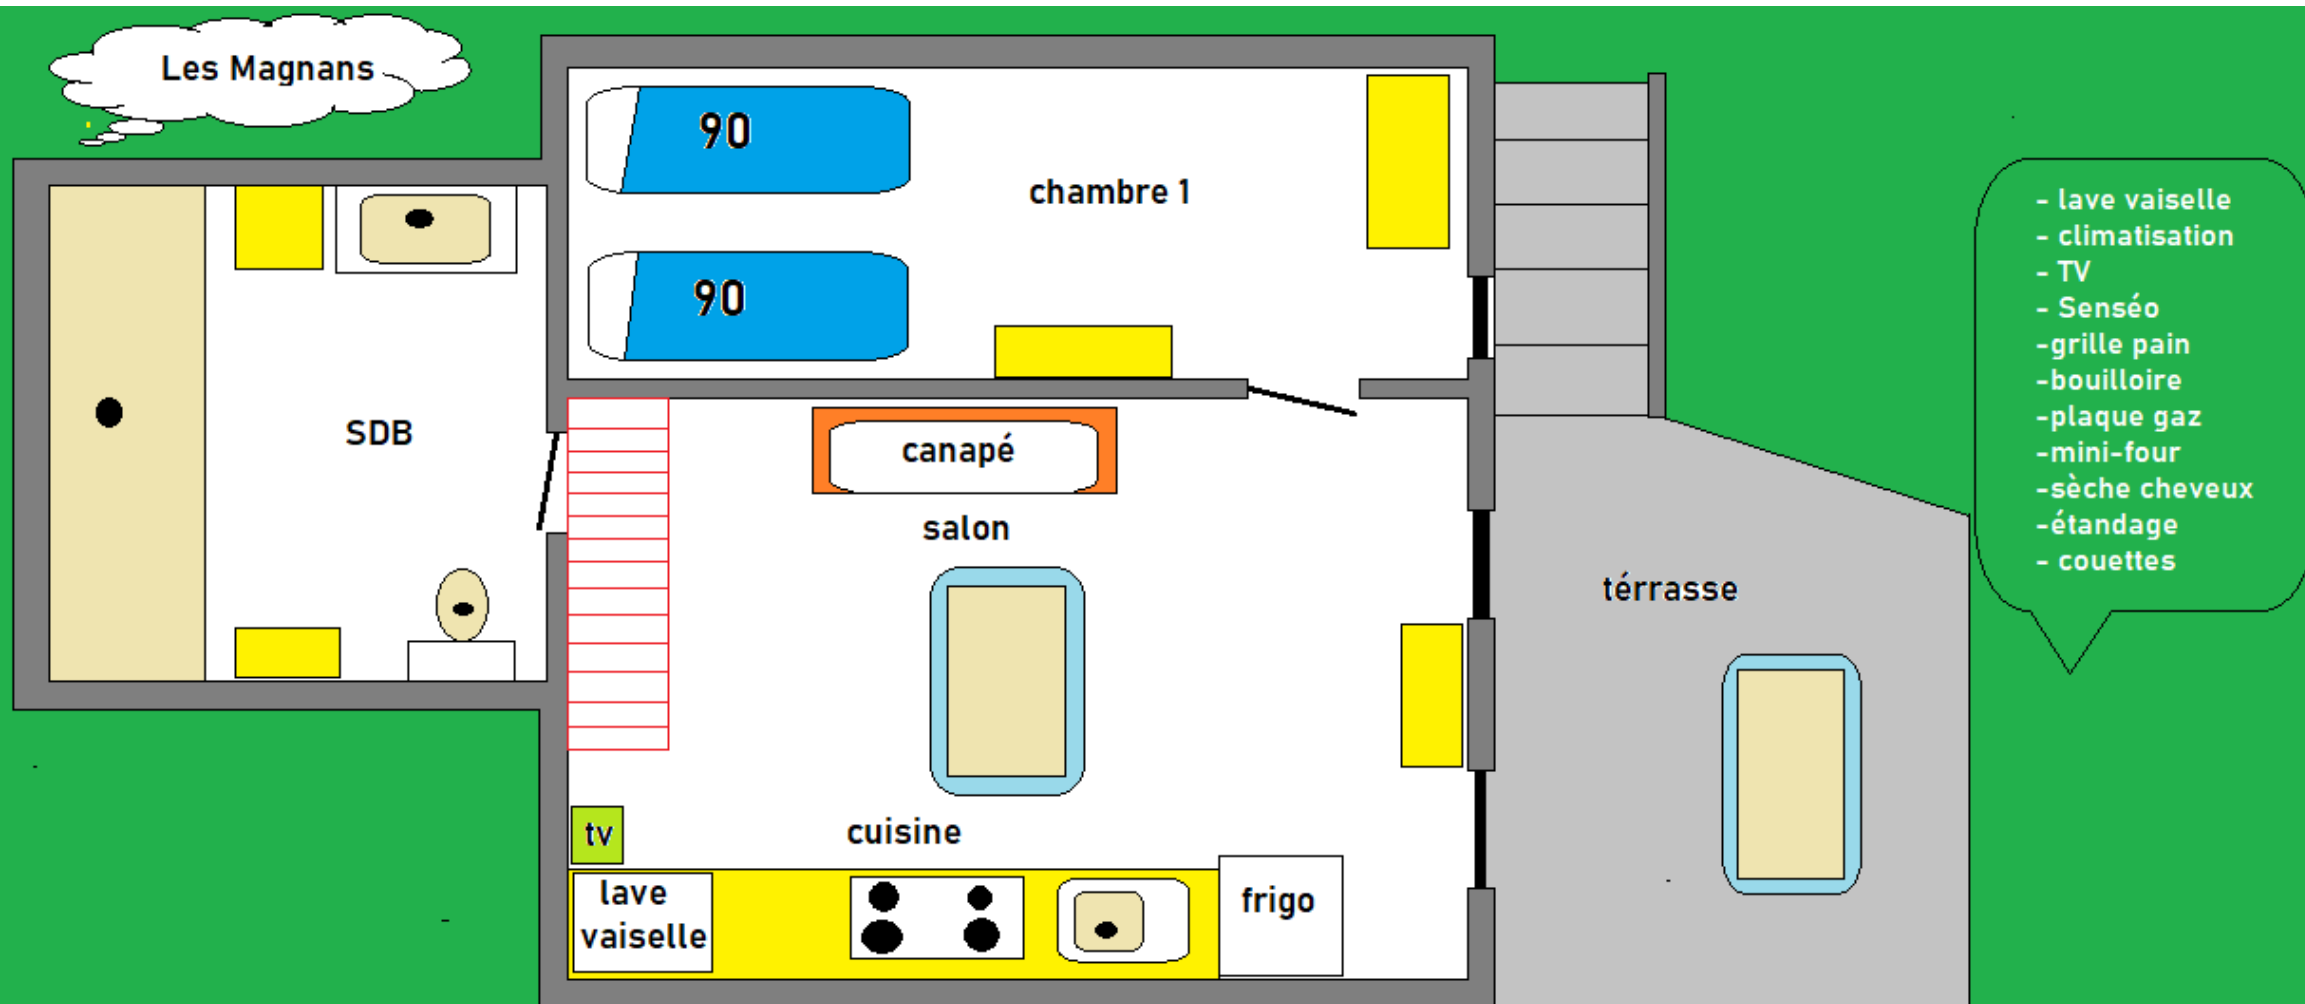

Le Mas – Gîte 15 personnes (2)

LE MAS
R+1

Le Mas – Gîte 15 personnes (3)

LE MAS
R+2

Le Mûrier – Gîte 10 personnes

Le Mûrier

- lave vaisselle
- climatisation
- TV
- Senséo
- grille pain
- bouilloire
- plaque induction
- four
- sèche cheveux
- étandage
- couettes
- cafetière filtre

La Magnanerie – Gîte 6 personnes

La Magnanerie
RDC , entrée

La Magnanerie – Gîte 6 personnes (2)

La Magnanerie
R+1

- lave vaisselle
- climatisation
- TV
- Nespresso
- grille pain
- bouilloire
- plaque gaz
- mini-four
- sèche cheveux
- étandage
- couettes

La Magnanerie – Gîte 6 personnes (3)

Les Magnans – Gîte 5 personnes

Les Magnans – Gîte 5 personnes (2)

Magnans
mezzanine

Les Studio – Gîte 4 personnes

Le studio

- lave vaisselle
- climatisation
- TV
- Dolce Gusto
- grille pain
- bouilloire
- plaque cuisson
- mini-four
- sèche cheveux
- étandage
- couettes

La Soie – Gîte 2 personnes

- SPA privé
- lave vaisselle
- climatisation
- TV
- Senséo
- grille pain
- bouilloire
- plaque induction
- four
- sèche cheveux
- étandage
- couettes

La Soie – Gîte 2 personnes (2)