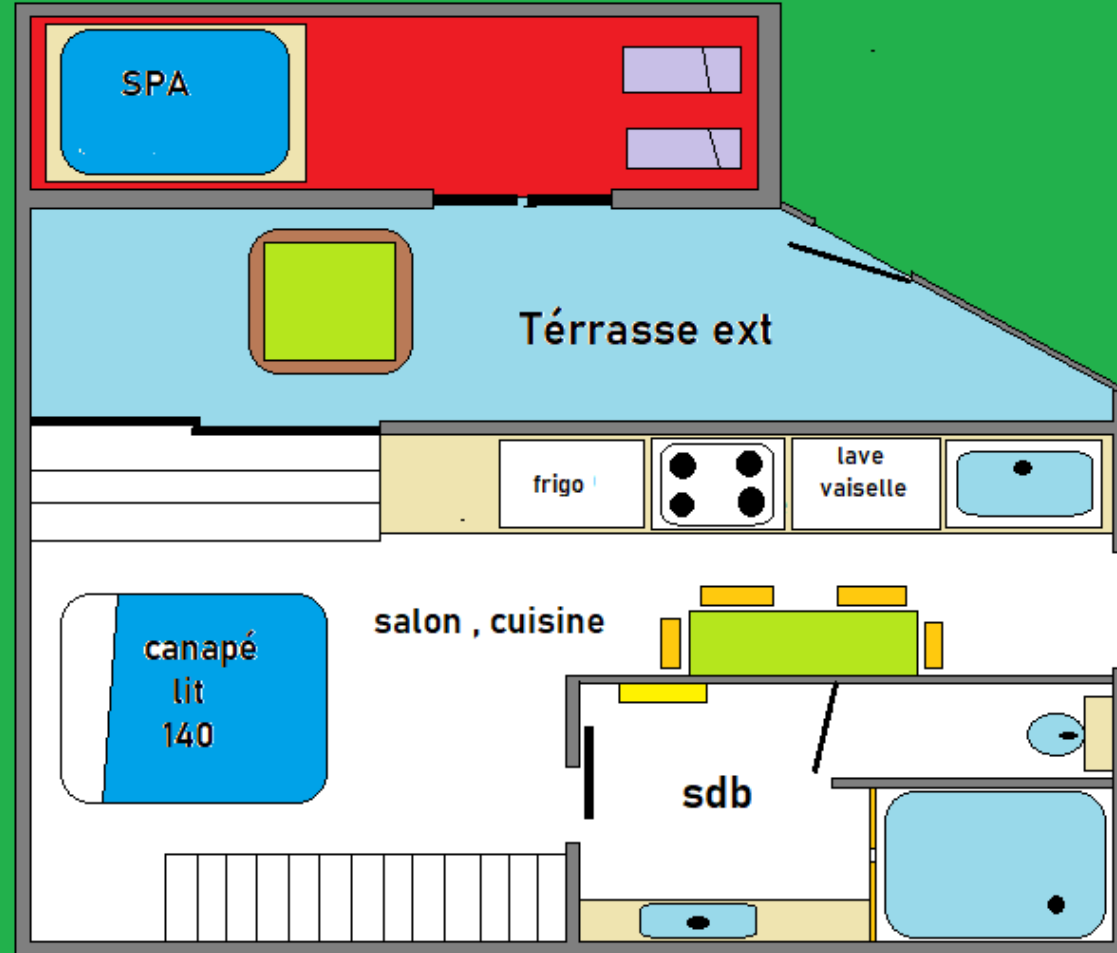

La Magnanerie – Gîte 6 personnes

La Magnanerie
RDC , entrée

La Magnanerie – Gîte 6 personnes (2)

La Magnanerie
R+1

- lave vaisselle
- climatisation
- TV
- Nespresso
- grille pain
- bouilloire
- plaque gaz
- mini-four
- sèche cheveux
- étandage
- couettes

La Magnanerie – Gîte 6 personnes (3)

Les Magnans – Gîte 5 personnes

Les Magnans – Gîte 5 personnes (2)

Magnans
mezzanine

Les Studio – Gîte 4 personnes

Le studio

- lave vaisselle
- climatisation
- TV
- Dolce Gusto
- grille pain
- bouilloire
- plaque cuisson
- mini-four
- sèche cheveux
- étandage
- couettes

La Soie – Gîte 2 personnes

- SPA privé
- lave vaisselle
- climatisation
- TV
- Senséo
- grille pain
- bouilloire
- plaque induction
- four
- sèche cheveux
- étandage
- couettes

La Soie – Gîte 2 personnes (2)

La soie
mezzanine

Le Cocon – Gîte 2 personnes

- SPA privatif
- lave vaisselle
- climatisation
- TV
- Senséo
- grille pain
- bouilloire
- plaque induction
- four
- sèche cheveux
- étandage
- couettes

Le Cocon – Gîte 2 personnes (2)