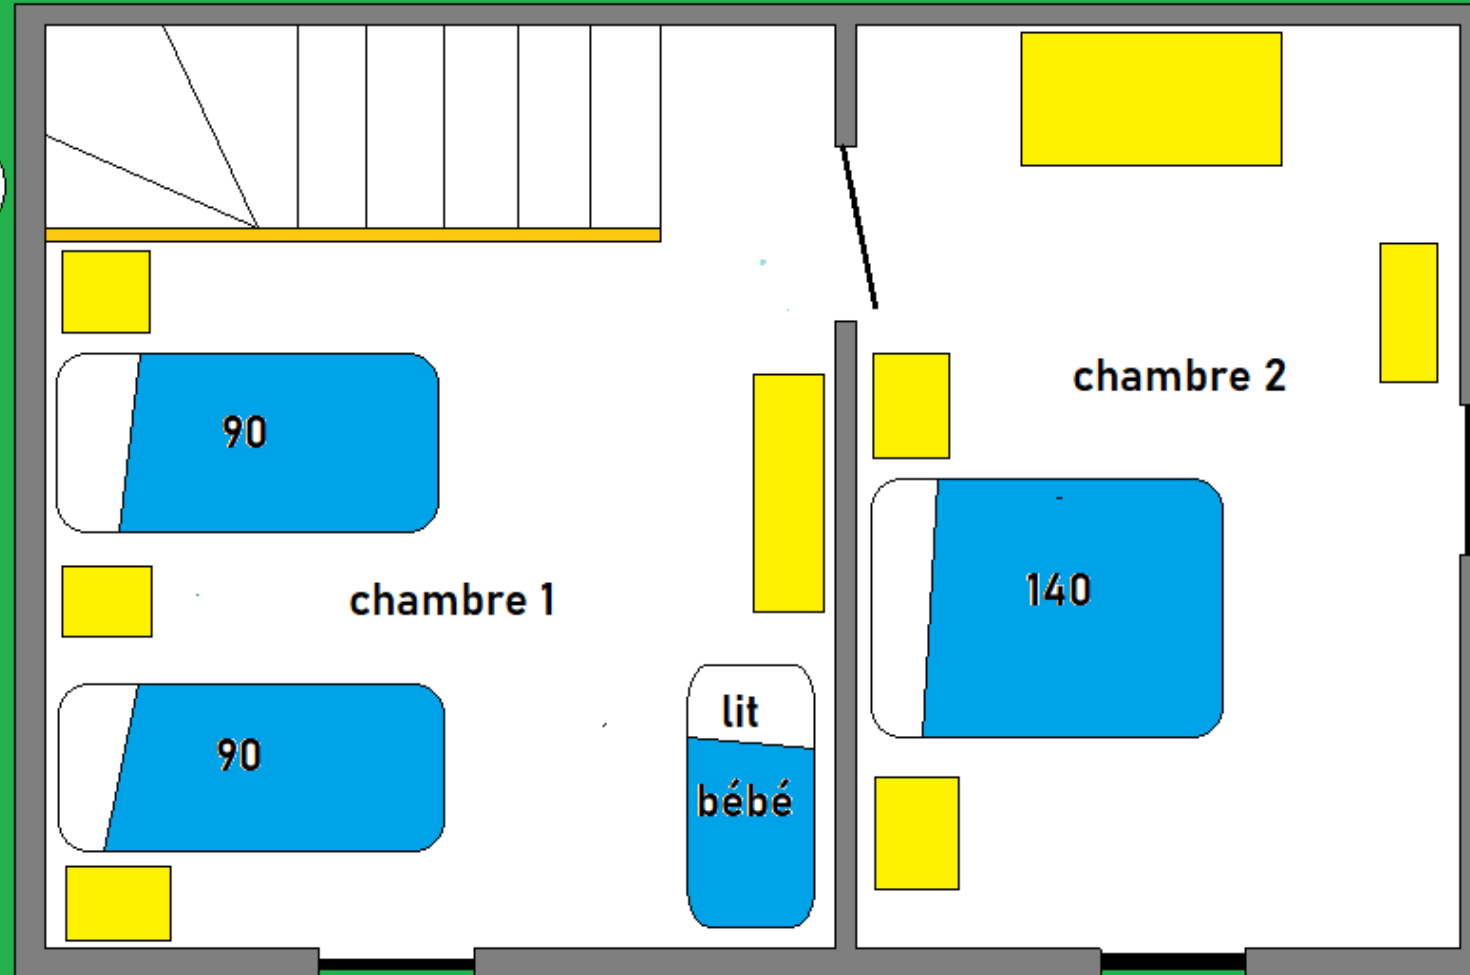

Le Mas – Gîte 15 personnes (2)

LE MAS
R+1

Le Mas – Gîte 15 personnes (3)

LE MAS
R+2

Le Mûrier – Gîte 10 personnes

Le Mûrier

- lave vaisselle
- climatisation
- TV
- Senséo
- grille pain
- bouilloire
- plaque induction
- four
- sèche cheveux
- étandage
- couettes
- cafetière filtre

La Magnanerie – Gîte 6 personnes

La Magnanerie
RDC , entrée

La Magnanerie – Gîte 6 personnes (2)

La Magnanerie
R+1

- lave vaisselle
- climatisation
- TV
- Nespresso
- grille pain
- bouilloire
- plaque gaz
- mini-four
- sèche cheveux
- étandage
- couettes

La Magnanerie – Gîte 6 personnes (3)

Les Magnans – Gîte 5 personnes

Les Magnans – Gîte 5 personnes (2)

Magnans
mezzanine

Les Studio – Gîte 4 personnes

Le studio

- lave vaisselle
- climatisation
- TV
- Dolce Gusto
- grille pain
- bouilloire
- plaque cuisson
- mini-four
- sèche cheveux
- étandage
- couettes

La Soie – Gîte 2 personnes

- SPA privé
- lave vaisselle
- climatisation
- TV
- Senséo
- grille pain
- bouilloire
- plaque induction
- four
- sèche cheveux
- étandage
- couettes

La Soie – Gîte 2 personnes (2)