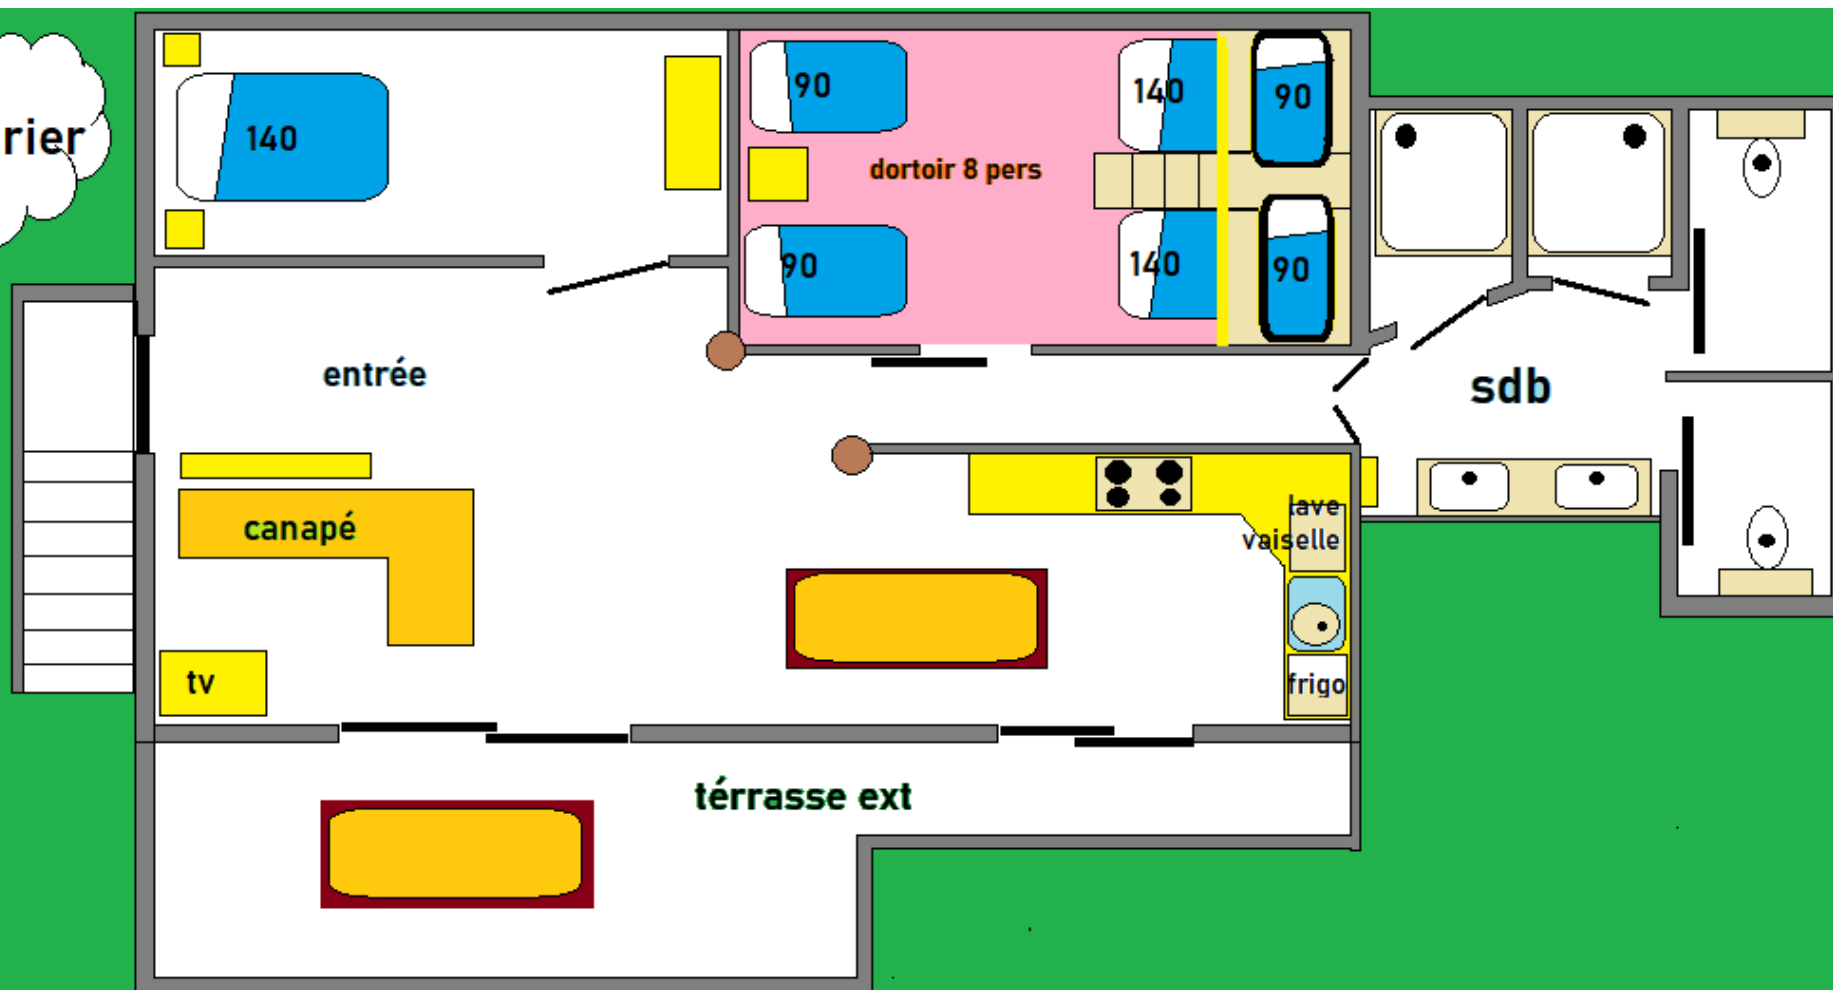

Plan du domaine du Mas Les Teyssiers

Le Mas – Gîte 15 personnes

LE MAS
rdc

- cafetière filtre
- lave vaisselle
- climatisation
- TV
- Senséo
- grille pain
- bouilloire
- plaque gaz
- four
- sèche cheveux
- étandage
- couettes

Le Mas – Gîte 15 personnes (2)

LE MAS
R+1

Le Mas – Gîte 15 personnes (3)

LE MAS
R+2

Le Mûrier – Gîte 10 personnes

Le Mûrier

- lave vaisselle
- climatisation
- TV
- Senséo
- grille pain
- bouilloire
- plaque induction
- four
- sèche cheveux
- étandage
- couettes
- cafetière filtre

La Magnanerie – Gîte 6 personnes

La Magnanerie
RDC , entrée

La Magnanerie – Gîte 6 personnes (2)

La Magnanerie
R+1

- lave vaisselle
- climatisation
- TV
- Nespresso
- grille pain
- bouilloire
- plaque gaz
- mini-four
- sèche cheveux
- étandage
- couettes

La Soie – Gîte 2 personnes

- SPA privé
- lave vaisselle
- climatisation
- TV
- Senséo
- grille pain
- bouilloire
- plaque induction
- four
- sèche cheveux
- étandage
- couettes

La Soie – Gîte 2 personnes (2)