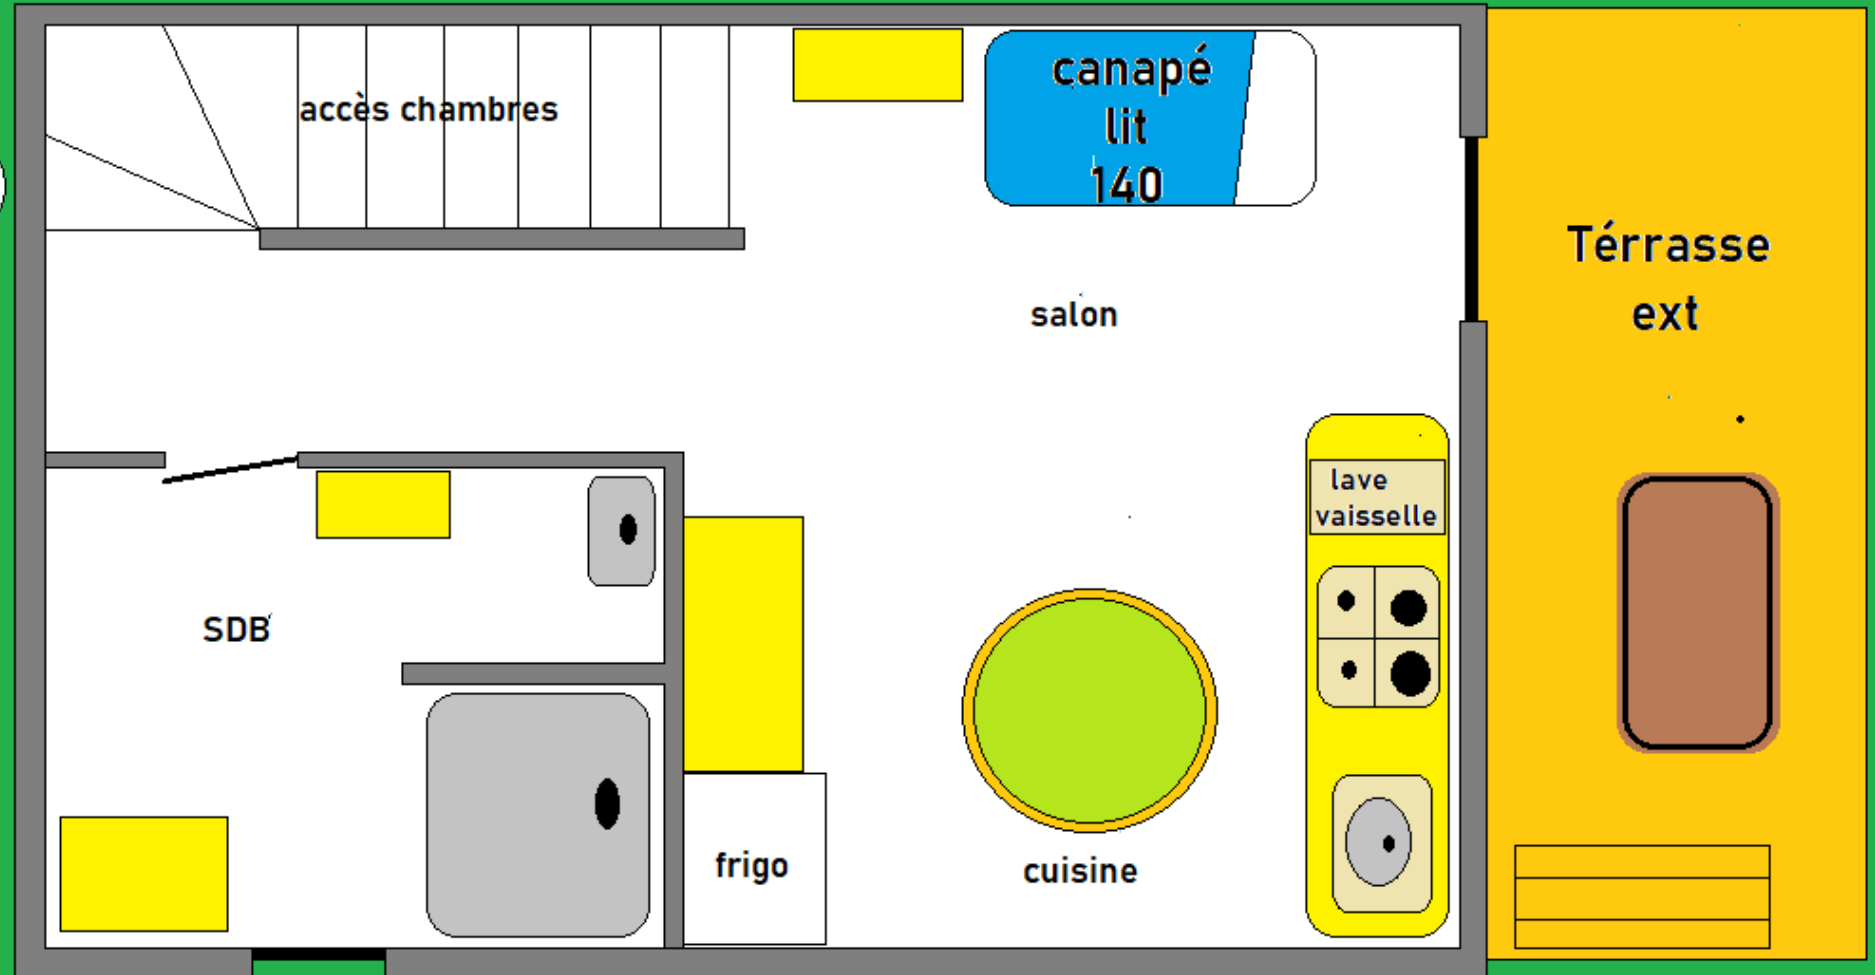

Le Mas – Gîte 15 personnes (2)

LE MAS
R+1

Le Mas – Gîte 15 personnes (3)

LE MAS
R+2

Le Mûrier – Gîte 10 personnes

Le Mûrier

- lave vaisselle
- climatisation
- TV
- Senséo
- grille pain
- bouilloire
- plaque induction
- four
- sèche cheveux
- étandage
- couettes
- cafetière filtre

La Magnanerie – Gîte 6 personnes

La Magnanerie
RDC , entrée

La Magnanerie – Gîte 6 personnes (2)

La Magnanerie
R+1

- lave vaisselle
- climatisation
- TV
- Nespresso
- grille pain
- bouilloire
- plaque gaz
- mini-four
- sèche cheveux
- étandage
- couettes

La Magnanerie – Gîte 6 personnes (3)

Les Magnans – Gîte 5 personnes

Les Magnans – Gîte 5 personnes (2)

Magnans
mezzanine

Les Studio – Gîte 4 personnes

Le studio

- lave vaisselle
- climatisation
- TV
- Dolce Gusto
- grille pain
- bouilloire
- plaque cuisson
- mini-four
- sèche cheveux
- étandage
- couettes

La Soie – Gîte 2 personnes

- SPA privé
- lave vaisselle
- climatisation
- TV
- Senséo
- grille pain
- bouilloire
- plaque induction
- four
- sèche cheveux
- étandage
- couettes

La Soie – Gîte 2 personnes (2)