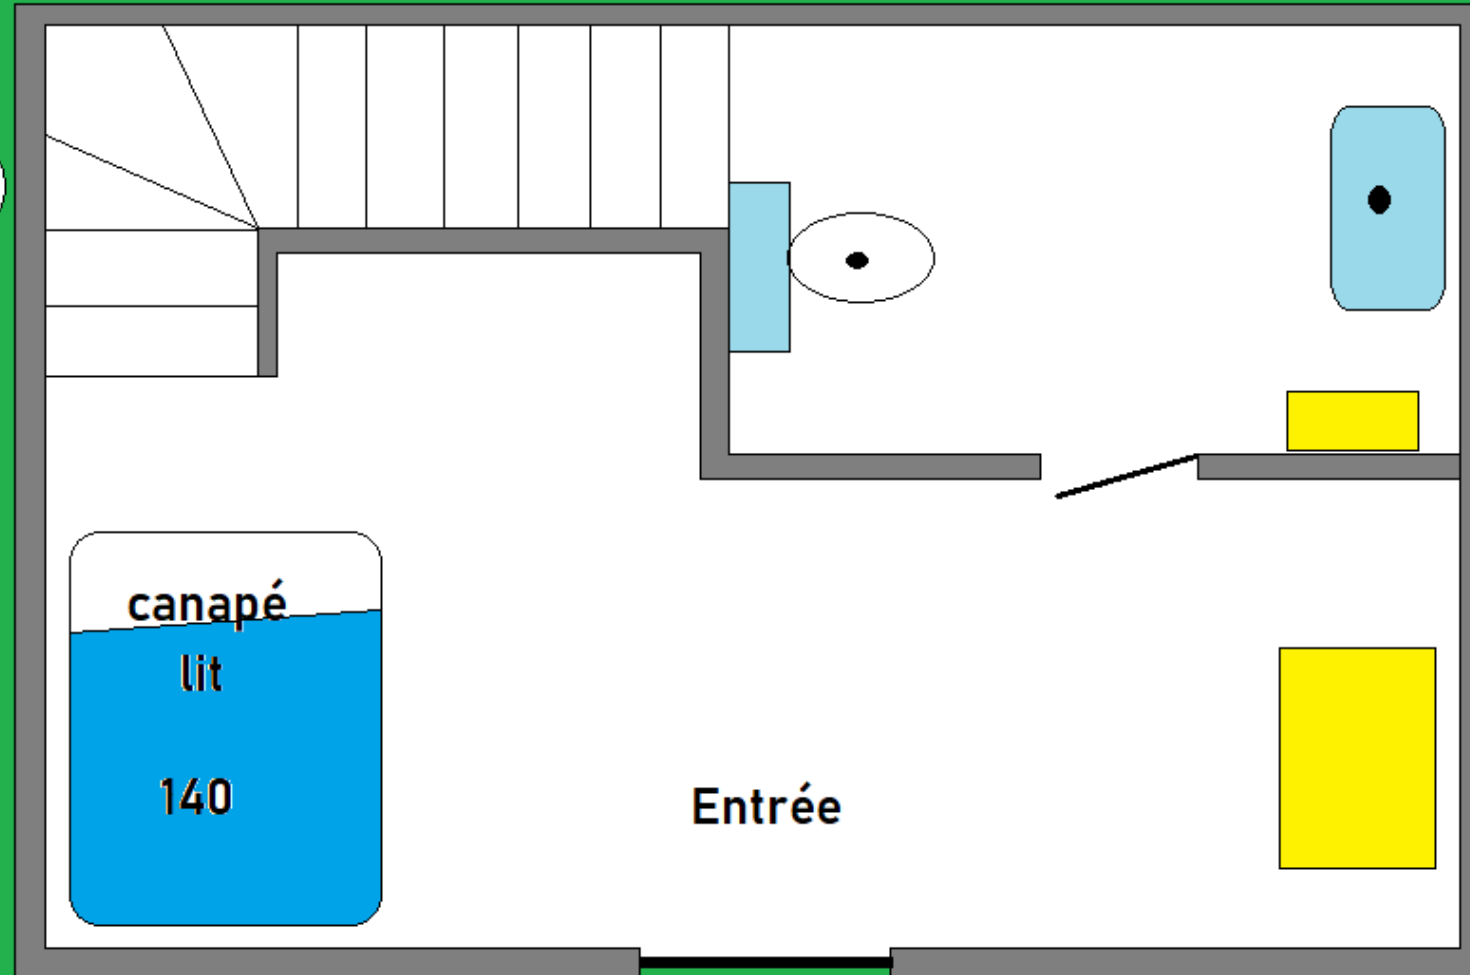

Plan du domaine du Mas Les Teyssiers

Le Mas – Gîte 15 personnes

LE MAS
rdc

- cafetière filtre
- lave vaisselle
- climatisation
- TV
- Senséo
- grille pain
- bouilloire
- plaque gaz
- four
- sèche cheveux
- étandage
- couettes

Le Mas – Gîte 15 personnes (2)

LE MAS
R+1

Le Mas – Gîte 15 personnes (3)

LE MAS
R+2

Le Mûrier – Gîte 10 personnes

Le Mûrier

- lave vaisselle
- climatisation
- TV
- Senséo
- grille pain
- bouilloire
- plaque induction
- four
- sèche cheveux
- étandage
- couettes
- cafetière filtre

La Magnanerie – Gîte 6 personnes

La Magnanerie
RDC , entrée

La Magnanerie – Gîte 6 personnes (2)

La Magnanerie
R+1

- lave vaisselle
- climatisation
- TV
- Nespresso
- grille pain
- bouilloire
- plaque gaz
- mini-four
- sèche cheveux
- étandage
- couettes

La Soie – Gîte 2 personnes

- SPA privé
- lave vaisselle
- climatisation
- TV
- Senséo
- grille pain
- bouilloire
- plaque induction
- four
- sèche cheveux
- étandage
- couettes

La Soie – Gîte 2 personnes (2)