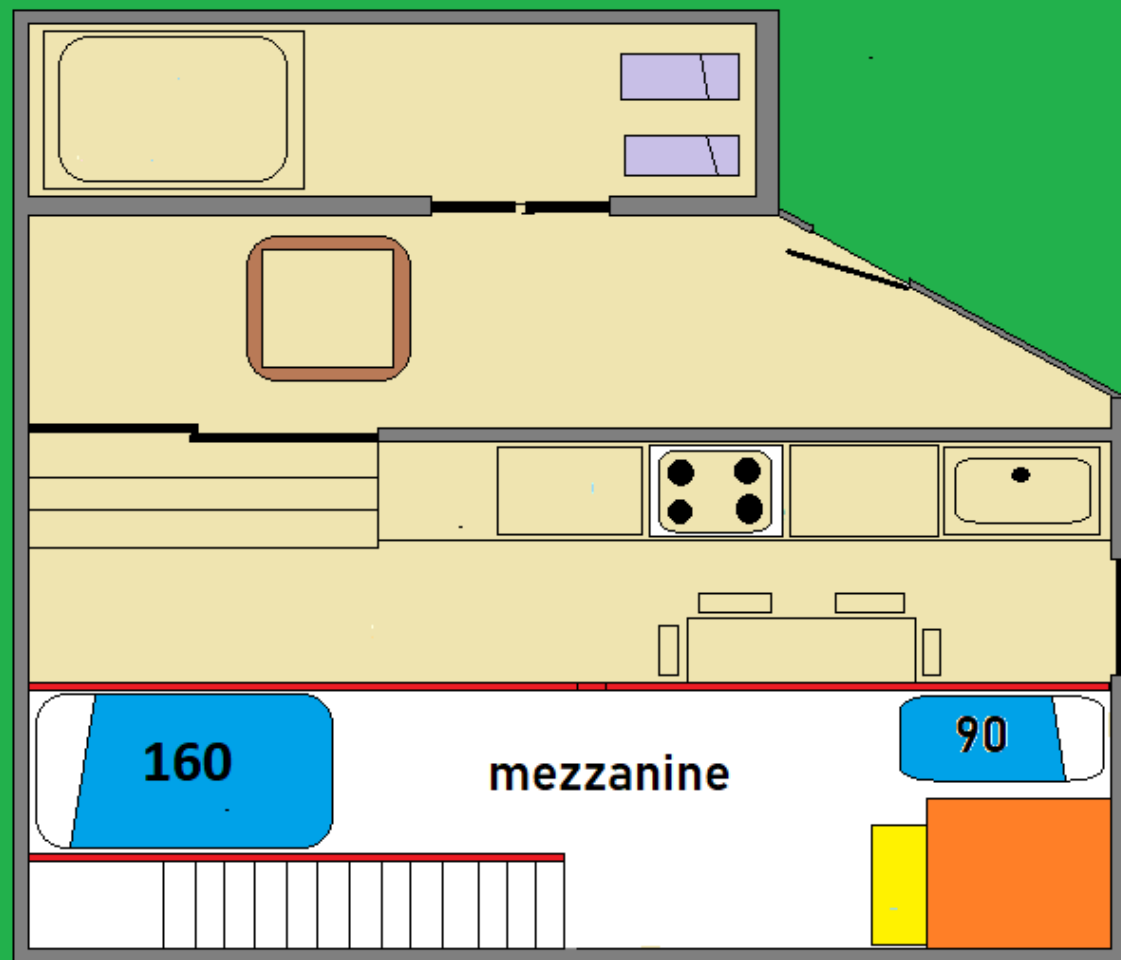

La Soie – Gîte 2 personnes (2)

La soie
mezzanine