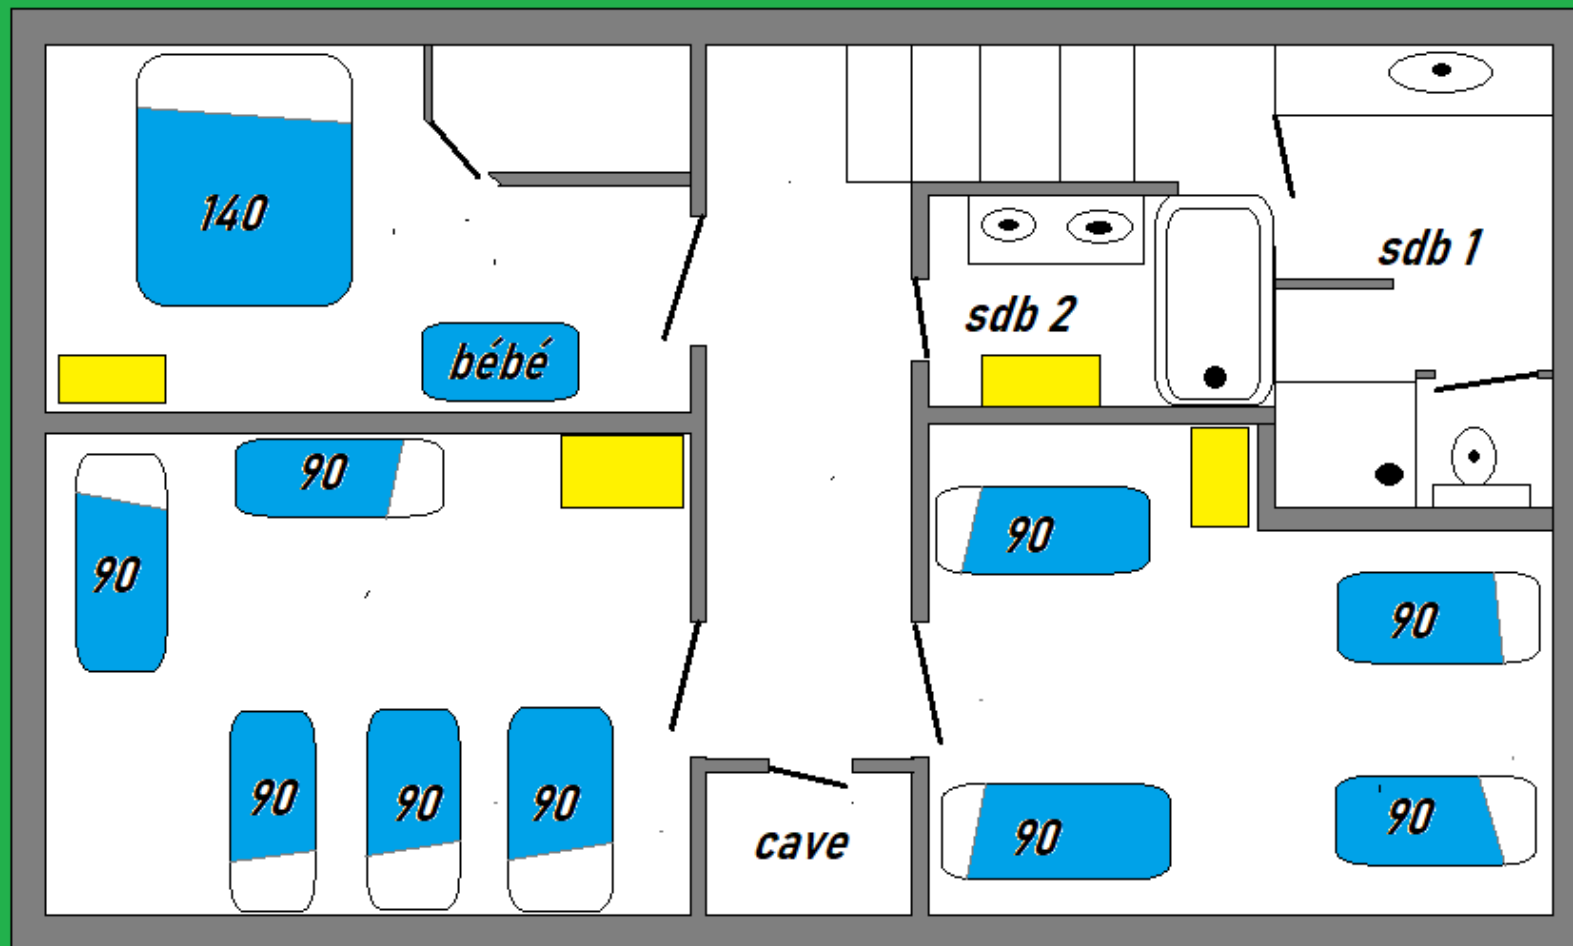

Plan du domaine du Mas Les Teyssiers

Le Mas – Gîte 15 personnes

LE MAS
rdc

- cafetière filtre
- lave vaisselle
- climatisation
- TV
- Senséo
- grille pain
- bouilloire
- plaque gaz
- four
- sèche cheveux
- étandage
- couettes

Le Mas – Gîte 15 personnes (2)

LE MAS
R+1

Le Mas – Gîte 15 personnes (3)

LE MAS
R+2

Le Mûrier – Gîte 10 personnes

Le Mûrier

- lave vaisselle
- climatisation
- TV
- Senséo
- grille pain
- bouilloire
- plaque induction
- four
- sèche cheveux
- étandage
- couettes
- cafetière filtre

La Magnanerie – Gîte 6 personnes

La Magnanerie
RDC , entrée

La Magnanerie – Gîte 6 personnes (2)

La Magnanerie
R+1

- lave vaisselle
- climatisation
- TV
- Nespresso
- grille pain
- bouilloire
- plaque gaz
- mini-four
- sèche cheveux
- étandage
- couettes

La soie
mezzanine

Le Cocon – Gîte 2 personnes

- SPA privatif
- lave vaisselle
- climatisation
- TV
- Senséo
- grille pain
- bouilloire
- plaque induction
- four
- sèche cheveux
- étandage
- couettes

Le Cocon – Gîte 2 personnes (2)