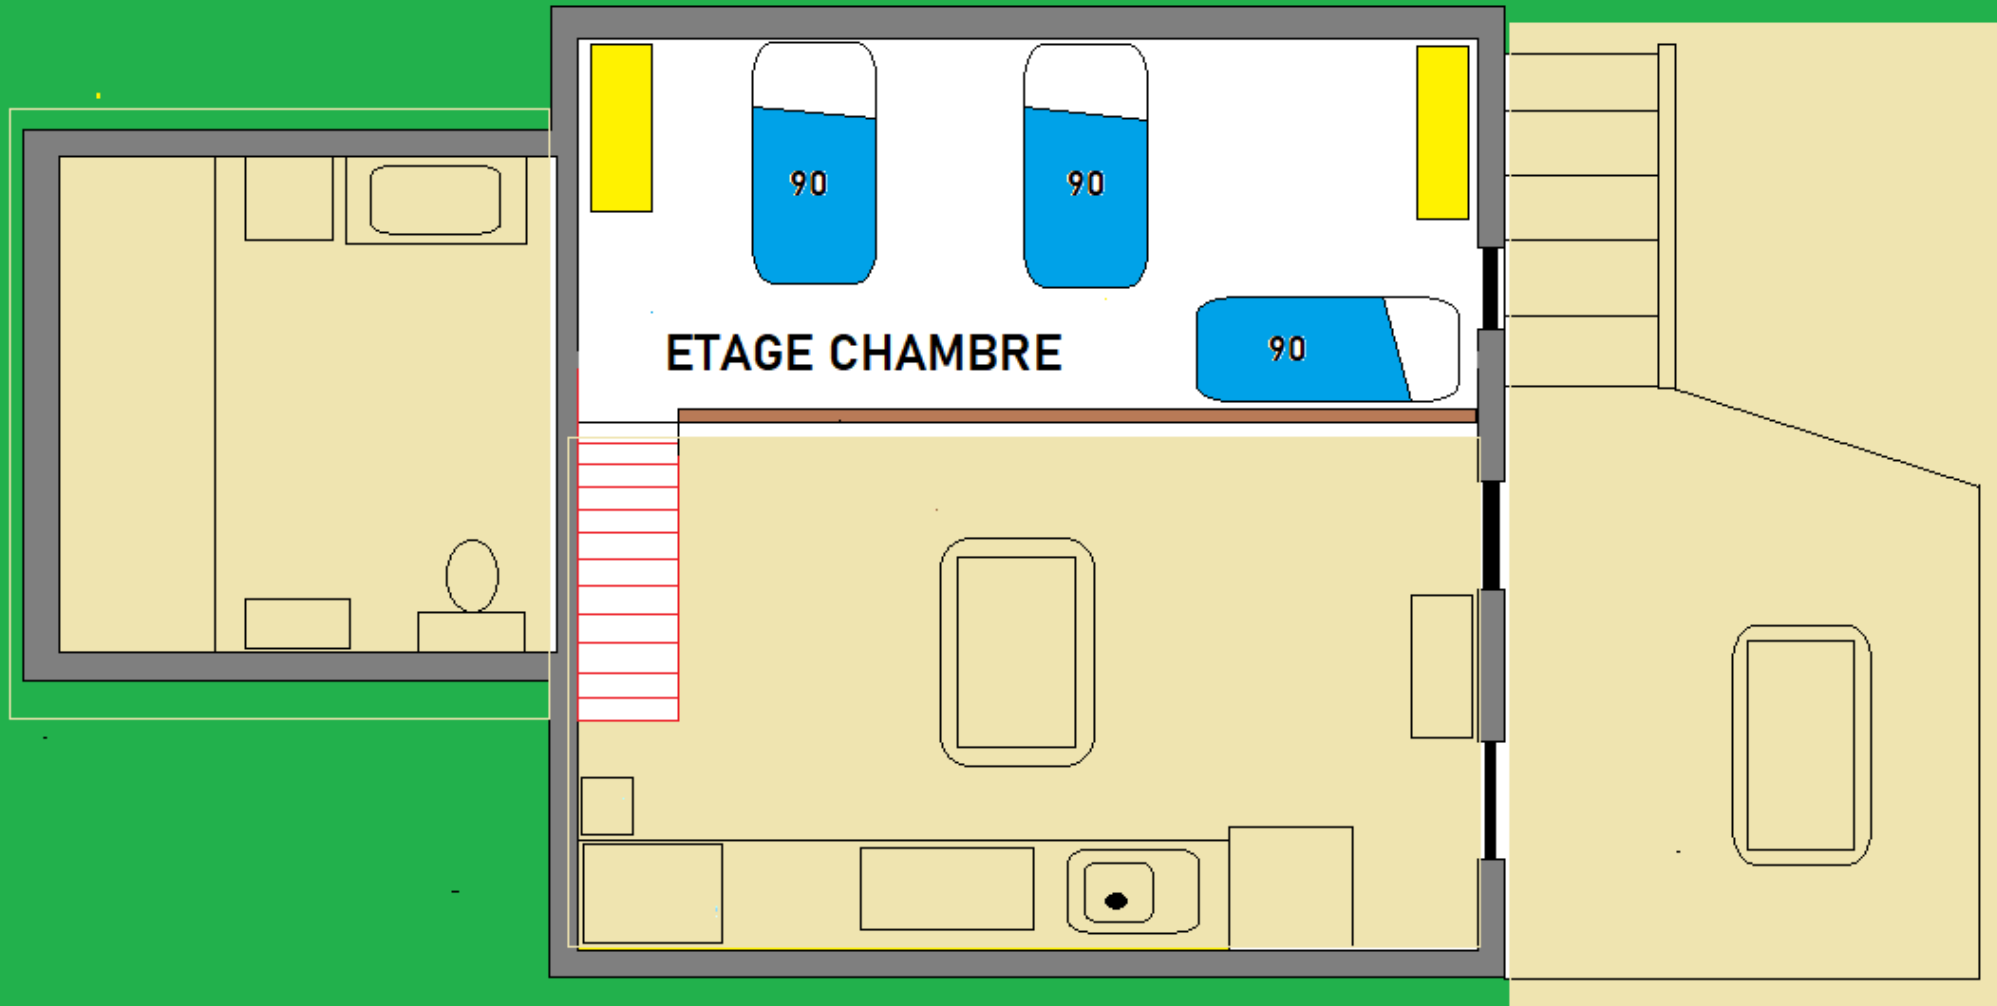

Les Magnans – Gîte 5 personnes (2)

Magnans
mezzanine