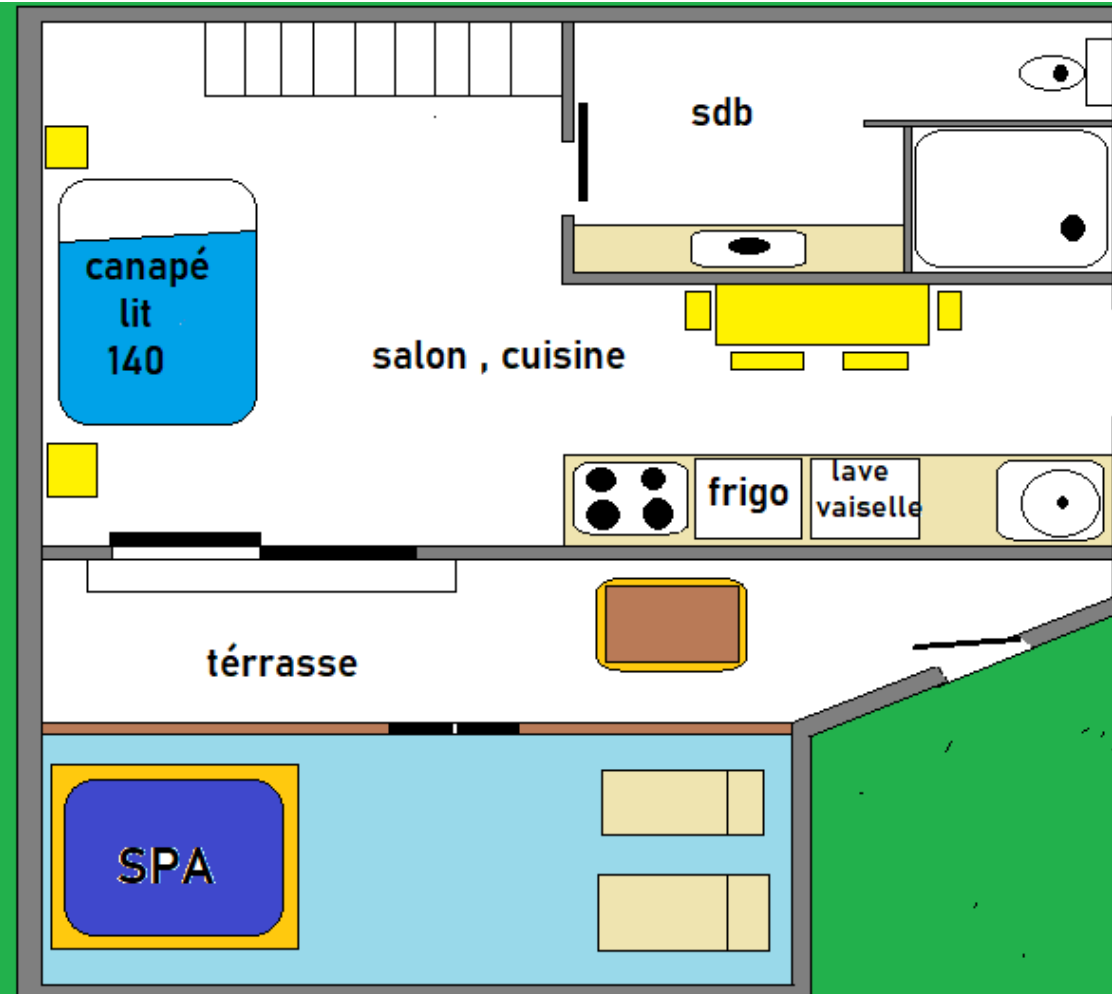

Plan du domaine du Mas Les Teyssiers

Le Mas – Gîte 15 personnes

LE MAS
rdc

- cafetière filtre
- lave vaisselle
- climatisation
- TV
- Senséo
- grille pain
- bouilloire
- plaque gaz
- four
- sèche cheveux
- étandage
- couettes

La Magnanerie – Gîte 6 personnes (3)

Les Magnans – Gîte 5 personnes

Les Magnans – Gîte 5 personnes (2)

Magnans
mezzanine

Les Studio – Gîte 4 personnes

Le studio

- lave vaisselle
- climatisation
- TV
- Dolce Gusto
- grille pain
- bouilloire
- plaque cuisson
- mini-four
- sèche cheveux
- étandage
- couettes

La Soie – Gîte 2 personnes

- SPA privé
- lave vaisselle
- climatisation
- TV
- Senséo
- grille pain
- bouilloire
- plaque induction
- four
- sèche cheveux
- étandage
- couettes

La Soie – Gîte 2 personnes (2)

La soie
mezzanine

Le Cocon – Gîte 2 personnes

- SPA privatif
- lave vaisselle
- climatisation
- TV
- Senséo
- grille pain
- bouilloire
- plaque induction
- four
- sèche cheveux
- étandage
- couettes

Le Cocon – Gîte 2 personnes (2)